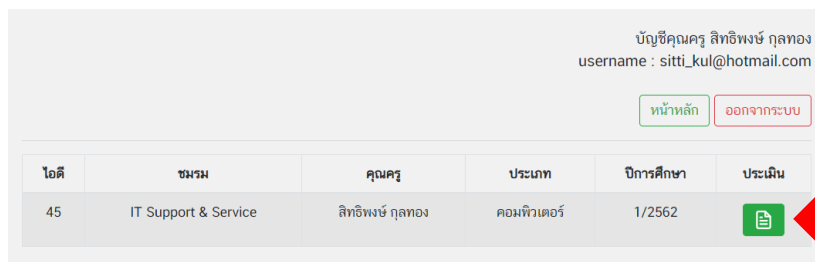

คู่มือระบบชุมนุมโรงเรียนพรหมพิรามวิทยา

1. การเข้าระบบชุมนุม

1). เปิดเว็บไซต์โรงเรียนพรหมพิรามวิทยา www.phws.ac.th ไปที่เมนู ระบบสารสนเทศสำหรับครูผู้สอน แล้วคลิกที่ “กิจกรรมชุมนุม”

2). เมื่อคลิกเข้าไปแล้ว จะปรากฏหน้าเว็บไซต์ระบบกิจกรรมชุมนุมตามภาพ ให้เลือกที่เมนู “สำหรับคุณครู” แล้วคลิกที่ “บริหารจัดการ”

3). เมื่อคลิกเข้าไปแล้ว จะปรากฏหน้าคุณครูลงชื่อเข้าใช้ ให้คุณครูกรอก E-mail และ Password ที่ลงทะเบียนไว้ และคลิก “ลงชื่อเข้าใช้”

4). เมื่อคลิก “ลงชื่อเข้าใช้” ไปแล้ว จะปรากฏหน้าหลักของบัญชีคุณครู ดังภาพ

3. การประเมินผลการเข้ากิจกรรมชุมนุม

1). หน้าต่างหน้าหลักของบัญชีคุณครู ให้เลือกไอคอนเมนู “ประเมินชุมนุม” แล้วคลิก

2). เมื่อคลิกที่ไอคอนเมนู “ประเมินชุมนุม” จะปรากฏหน้าต่างรายการชุมนุมที่ต้องการประเมินดังภาพ ให้คลิกที่  เพื่อเข้าประเมินชุมนุม