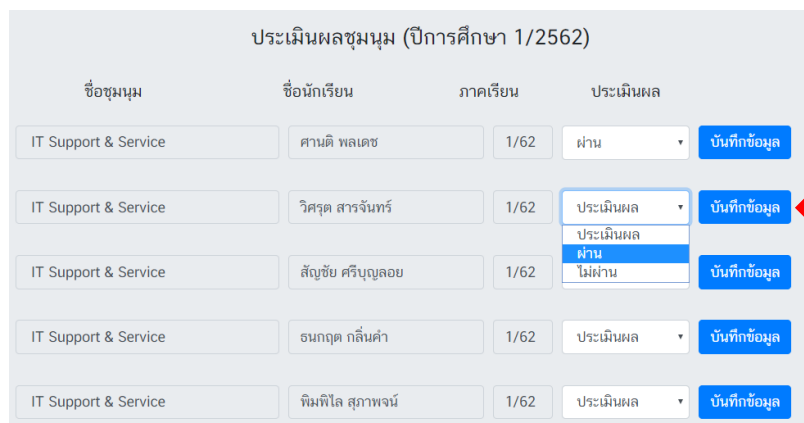

3). เมื่อคลิกเข้าไปแล้ว จะปรากฏหน้าคุณครูลงชื่อเข้าใช้ ให้คุณครูกรอก E-mail และ Password ที่ลงทะเบียนไว้ และคลิก “ลงชื่อเข้าใช้”

4). เมื่อคลิก “ลงชื่อเข้าใช้” ไปแล้ว จะปรากฏหน้าหลักของบัญชีคุณครู ดังภาพ

3. การประเมินผลการเข้ากิจกรรมชุมนุม

1). หน้าต่างหน้าหลักของบัญชีคุณครู ให้เลือกไอคอนเมนู “ประเมินชุมนุม” แล้วคลิก

2). เมื่อคลิกที่ไอคอนเมนู “ประเมินชุมนุม” จะปรากฏหน้าต่างรายการชุมนุมที่ต้องการประเมินดังภาพ ให้คลิกที่  เพื่อเข้าประเมินชุมนุม

3). เมื่อคลิกที่  แล้ว จะเข้าสู่หน้าต่างการประเมินชุมนุม ให้เลือกผลการตัดสินชุมนุม “ผ่าน” หรือ “ไม่ผ่าน” แล้วกด “บันทึกข้อมูล”

หมายเหตุ เมื่อเลือกผลการตัดสินชุมนุม “ผ่าน” หรือ “ไม่ผ่าน” แล้ว ให้กด “บันทึกข้อมูล” นักเรียนทุกคน