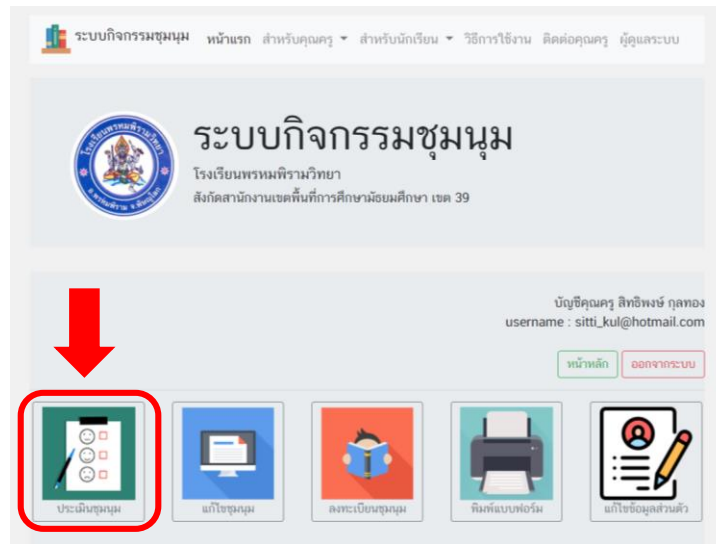

คู่มือระบบชุมนุมโรงเรียนพรหมพิรามวิทยา

1. การเข้าระบบชุมนุม

1). เปิดเว็บไซต์โรงเรียนพรหมพิรามวิทยา www.phws.ac.th ไปที่เมนู ระบบสารสนเทศสำหรับครูผู้สอน แล้วคลิกที่ “กิจกรรมชุมนุม”

2). เมื่อคลิกเข้าไปแล้ว จะปรากฏหน้าเว็บไซต์ระบบกิจกรรมชุมนุมตามภาพ ให้เลือกที่เมนู “สำหรับคุณครู” แล้วคลิกที่ “บริหารจัดการ”

3). เมื่อคลิกเข้าไปแล้ว จะปรากฏหน้าคุณครูลงชื่อเข้าใช้ ให้คุณครูกรอก E-mail และ Password ที่ลงทะเบียนไว้ และคลิก “ลงชื่อเข้าใช้”

4). เมื่อคลิก “ลงชื่อเข้าใช้” ไปแล้ว จะปรากฏหน้าหลักของบัญชีคุณครู ดังภาพ

3. การประเมินผลการเข้ากิจกรรมชุมนุม

1). หน้าต่างหน้าหลักของบัญชีคุณครู ให้เลือกไอคอนเมนู “ประเมินชุมนุม” แล้วคลิก

2). เมื่อคลิกที่ไอคอนเมนู “ประเมินชุมนุม” จะปรากฏหน้าต่างรายการชุมนุมที่ต้องการประเมินดังภาพ ให้คลิกที่  เพื่อเข้าประเมินชุมนุม