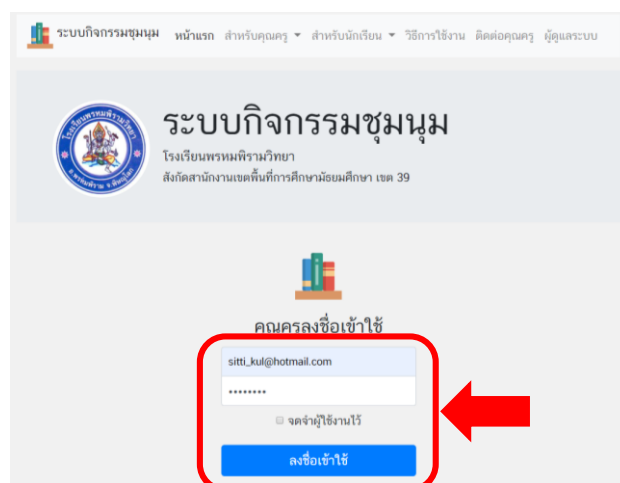

คู่มือระบบชุมนุมโรงเรียนพรหมพิรามวิทยา

1. การเข้าระบบชุมนุม

1). เปิดเว็บไซต์โรงเรียนพรหมพิรามวิทยา www.phws.ac.th ไปที่เมนู ระบบสารสนเทศสำหรับครูผู้สอน แล้วคลิกที่ “กิจกรรมชุมนุม”

2). เมื่อคลิกเข้าไปแล้ว จะปรากฏหน้าเว็บไซต์ระบบกิจกรรมชุมนุมตามภาพ ให้เลือกที่เมนู “สำหรับคุณครู” แล้วคลิกที่ “บริหารจัดการ”

3). เมื่อคลิกเข้าไปแล้ว จะปรากฏหน้าคุณครูลงชื่อเข้าใช้ ให้คุณครูกรอก E-mail และ Password ที่ลงทะเบียนไว้ และคลิก “ลงชื่อเข้าใช้”

4). เมื่อคลิก “ลงชื่อเข้าใช้” ไปแล้ว จะปรากฏหน้าหลักของบัญชีคุณครู ดังภาพ

3. การประเมินผลการเข้ากิจกรรมชุมนุม

1). หน้าต่างหน้าหลักของบัญชีคุณครู ให้เลือกไอคอนเมนู “ประเมินชุมนุม” แล้วคลิก

2). เมื่อคลิกที่ไอคอนเมนู “ประเมินชุมนุม” จะปรากฏหน้าต่างรายการชุมนุมที่ต้องการประเมินดังภาพ ให้คลิกที่  เพื่อเข้าประเมินชุมนุม