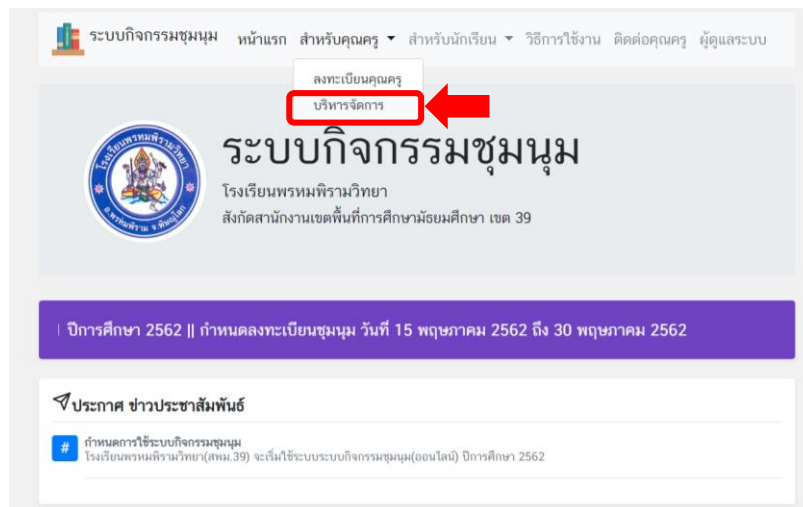

คู่มือระบบชุมนุมโรงเรียนพรหมพิรามวิทยา

1. การเข้าระบบชุมนุม

1). เปิดเว็บไซต์โรงเรียนพรหมพิรามวิทยา www.phws.ac.th ไปที่เมนู ระบบสารสนเทศสำหรับครูผู้สอน แล้วคลิกที่ “กิจกรรมชุมนุม”

2). เมื่อคลิกเข้าไปแล้ว จะปรากฏหน้าเว็บไซต์ระบบกิจกรรมชุมนุมตามภาพ ให้เลือกที่เมนู “สำหรับคุณครู” แล้วคลิกที่ “บริหารจัดการ”

3). เมื่อคลิกเข้าไปแล้ว จะปรากฏหน้าคุณครูลงชื่อเข้าใช้ ให้คุณครูกรอก E-mail และ Password ที่ลงทะเบียนไว้ และคลิก “ลงชื่อเข้าใช้”

4). เมื่อคลิก “ลงชื่อเข้าใช้” ไปแล้ว จะปรากฏหน้าหลักของบัญชีคุณครู ดังภาพ

3. การประเมินผลการเข้ากิจกรรมชุมนุม

1). หน้าต่างหน้าหลักของบัญชีคุณครู ให้เลือกไอคอนเมนู “ประเมินชุมนุม” แล้วคลิก

2). เมื่อคลิกที่ไอคอนเมนู “ประเมินชุมนุม” จะปรากฏหน้าต่างรายการชุมนุมที่ต้องการประเมินดังภาพ ให้คลิกที่  เพื่อเข้าประเมินชุมนุม